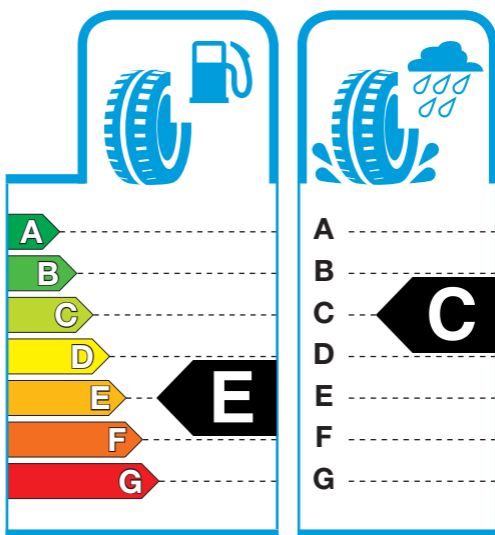

TOYO TIRES

SNOW PROX S943

165/60 R15 77H

4 981910 788348

TOYO TIRE & RUBBER CO., LTD.
www.toyojapan.com

1222/2009 - C1