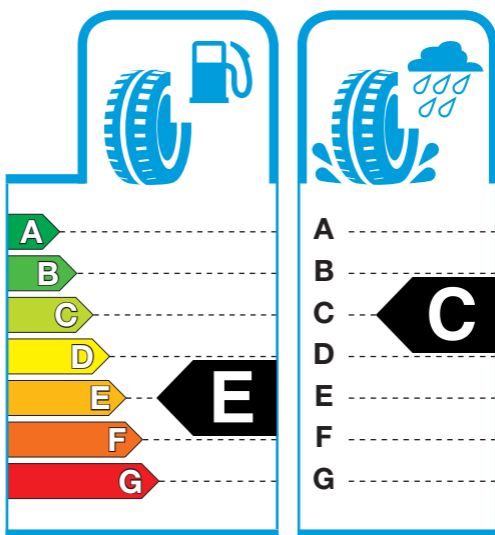

TOYO TIRES

SNOW PROX ***S953***

215/50 R18 92V

4 981910 775454

TOYO TIRE & RUBBER CO., LTD.
www.toyojapan.com

1222/2009 - C1