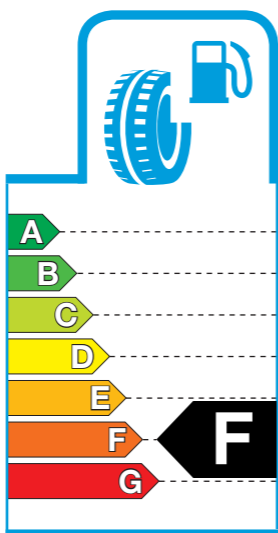

TOYO TIRES

TOYO DRB

215/45 R17 91W XL

4 981910 760900

TOYO TIRE & RUBBER CO., LTD.
www.toyojapan.com

1222/2009 - C1