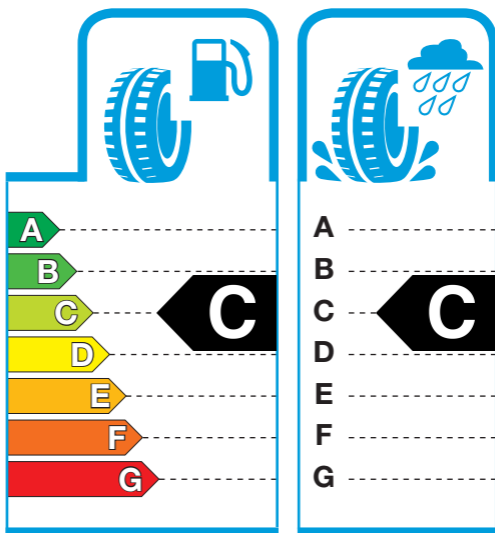

TOYO TIRES

SNOW PROX S943

225/60 R16 102H XL

4 981910 743729

TOYO TIRE & RUBBER CO., LTD.
www.toyojapan.com

1222/2009 - C1