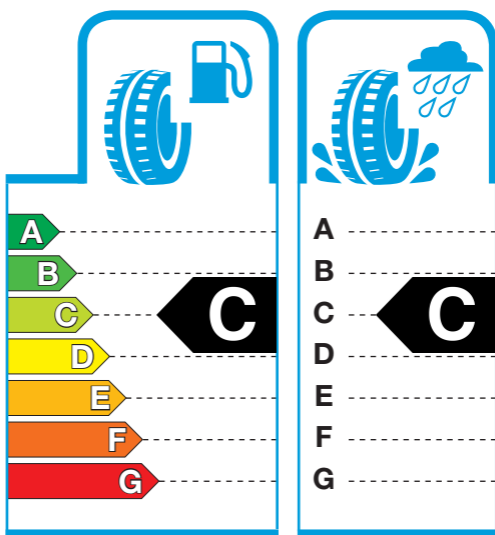

TOYO TIRES

SNOW PROX S943

205/55 R16 94H XL

4 981910 742579

TOYO TIRE & RUBBER CO., LTD.
www.toyojapan.com

1222/2009 - C1