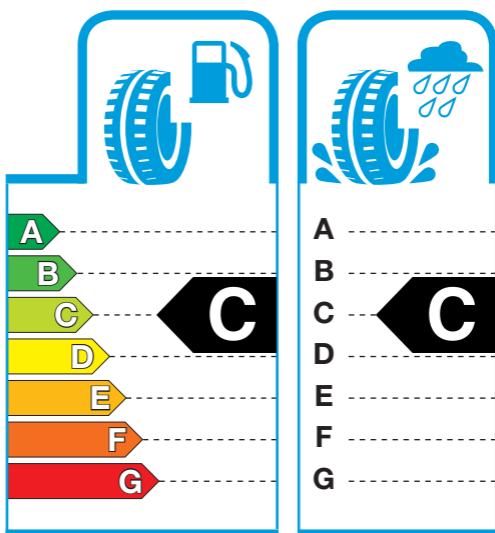

TOYO TIRES

SNOW PROX S943

215/60 R15 98H XL

4 981910 745303

TOYO TIRE & RUBBER CO., LTD.
www.toyojapan.com

1222/2009 - C1