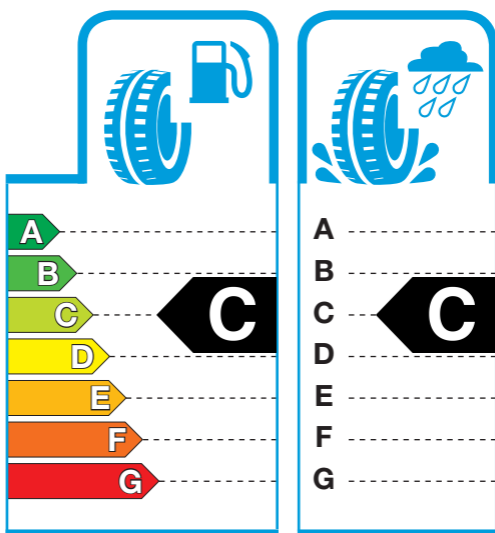

1222/2009 - C1