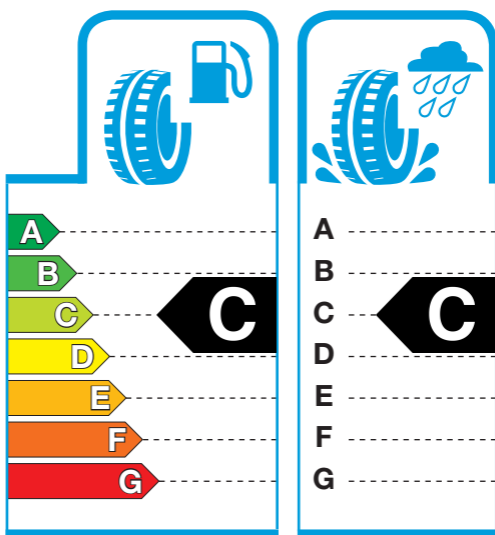

TOYO TIRES

SNOW PROX S943

195/65 R15 95T XL

4 981910 741527

TOYO TIRE & RUBBER CO., LTD.
www.toyojapan.com

1222/2009 - C1