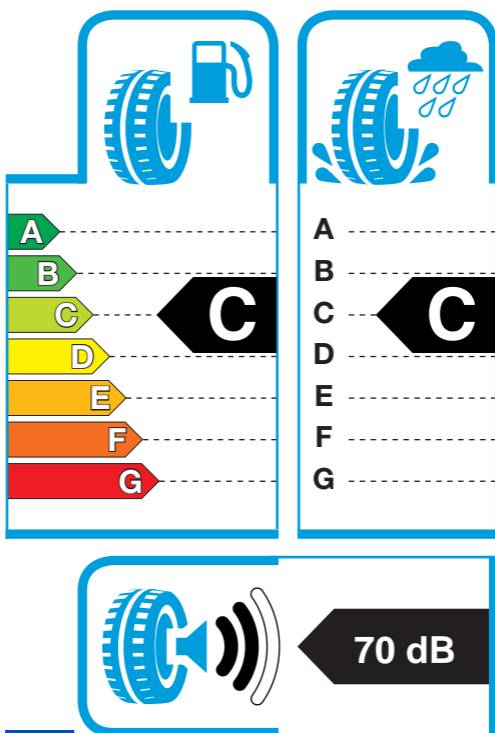

TOYO TIRES

SNOW PROX S943

195/65 R15 91H

4 981910 740537

TOYO TIRE & RUBBER CO., LTD.
www.toyojapan.com

1222/2009 - C1