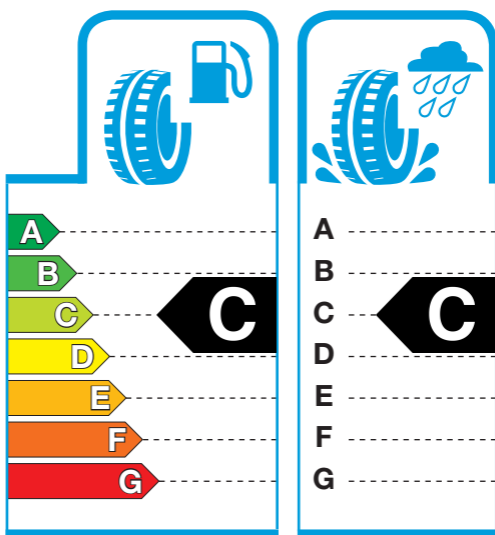

# TOYO TIRES

## ***SNOW PROX S943***

### **185/60 R15 84H**

**4 981910 742609**

TOYO TIRE & RUBBER CO., LTD.  
[www.toyojapan.com](http://www.toyojapan.com)

1222/2009 - C1