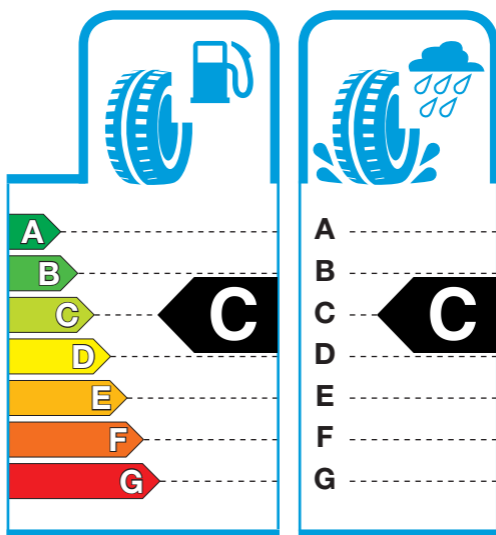

# TOYO TIRES

## ***SNOW PROX S943***

### **185/60 R15 88H XL**

**4 981910 742616**

TOYO TIRE & RUBBER CO., LTD.  
[www.toyojapan.com](http://www.toyojapan.com)

1222/2009 - C1