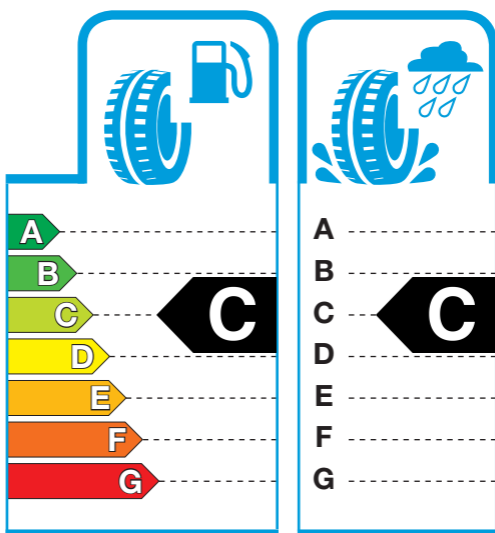

TOYO TIRES

SNOW PROX S943

175/65 R15 88T XL

4 981910 743651

TOYO TIRE & RUBBER CO., LTD.
www.toyojapan.com

1222/2009 - C1