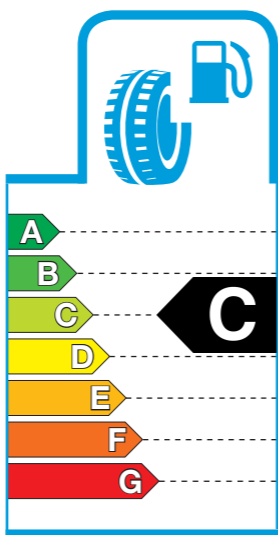

# TOYO TIRES

### **185/70 R14 88T**

**4 981910 7437 67**

TOYO TIRE & RUBBER CO., LTD.  
[www.toyojapan.com](http://www.toyojapan.com)

1222/2009 - C1