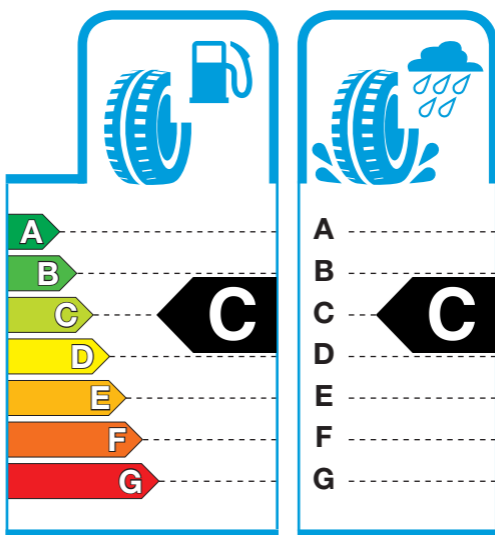

# TOYO TIRES

## ***SNOW PROX S943***

### **175/65 R14 86T XL**

**4 981910 742524**

TOYO TIRE & RUBBER CO., LTD.  
[www.toyojapan.com](http://www.toyojapan.com)

1222/2009 - C1