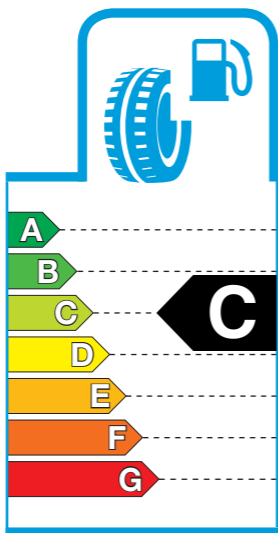

TOYO TIRES

SNOW PROX S943

175/70 R14 88T XL

4 981910 743668

TOYO TIRE & RUBBER CO., LTD.
www.toyojapan.com

1222/2009 - C1