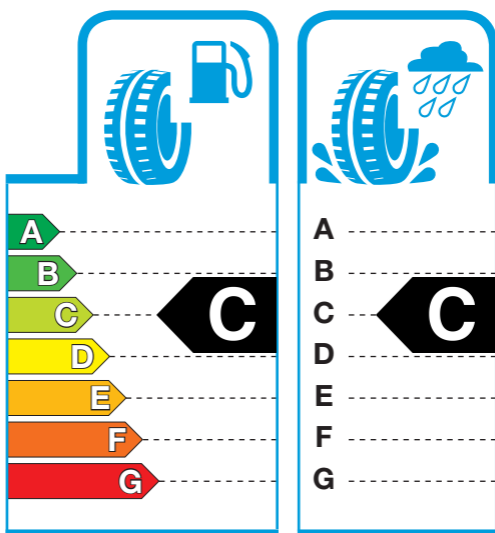

TOYO TIRES

SNOW PROX S943

165/70 R14 85T XL

4 981910 742586

TOYO TIRE & RUBBER CO., LTD.
www.toyojapan.com

1222/2009 - C1