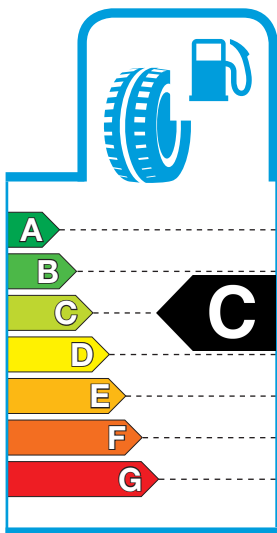

TOYO TIRES

PROXES T1 Sport SUV

255/55 R18 109Y XL

4 981910 736172

TOYO TIRE & RUBBER CO., LTD.
www.toyojapan.com

1222/2009 - C1