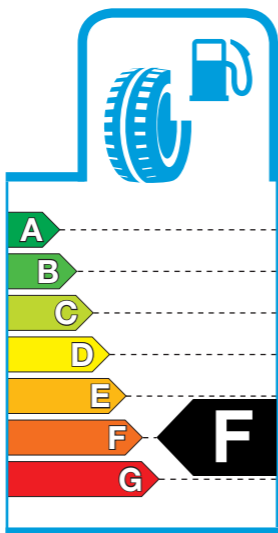

TOYO TIRES

PROXES R888

215/50ZR15 88W

4 981910 401384

TOYO TIRE&RUBBER CO., LTD.
www.toyojapan.com

1222/2009 - C1